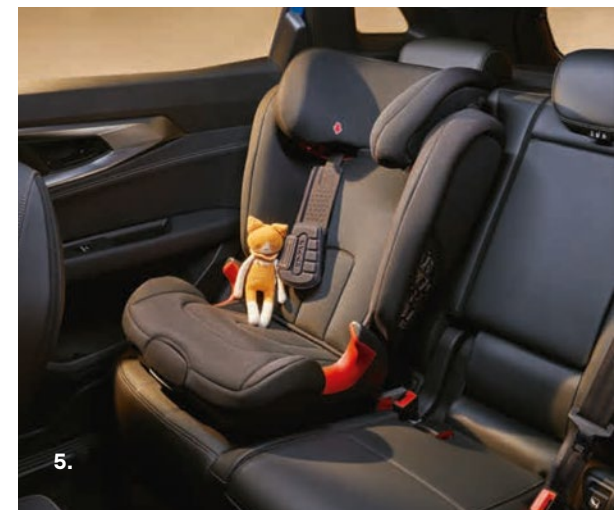

confort - vida a bordo

1. bandeja trasera en sistema multifunción y soporte base multifunción en reposacabezas
  (77 11 785 947) (77 11 785 944)
2. percha en reposacabezas con soporte multifunción
  (77 11 785 946)
3. cargador de smartphone por inducción para caja de cambios manual
  (28 3D 886 32R)
4. nevera portátil
  (77 11 431 405)
5. sistema de retención infantil Kidfix XP grupo 2-3
  (77 11 940 745)

interior organizado

Si quieres guardar tus objetos de forma ordenada y tenerlas a mano, instala el sistema multifuncional de reposacabezas.

En la parte trasera, los pasajeros pueden colocar sus pertenencias en una bandeja trasera en sistema multifunción. Una vez en tu destino, ponte tu chaqueta, que se mantiene en perfecto estado gracias a la percha fijada en el respaldo de tu asiento. Por último, opta por un cargador inalámbrico para smartphone, sin cable ni enchufe, y mantén tu smartphone cargado durante todos tus viajes.